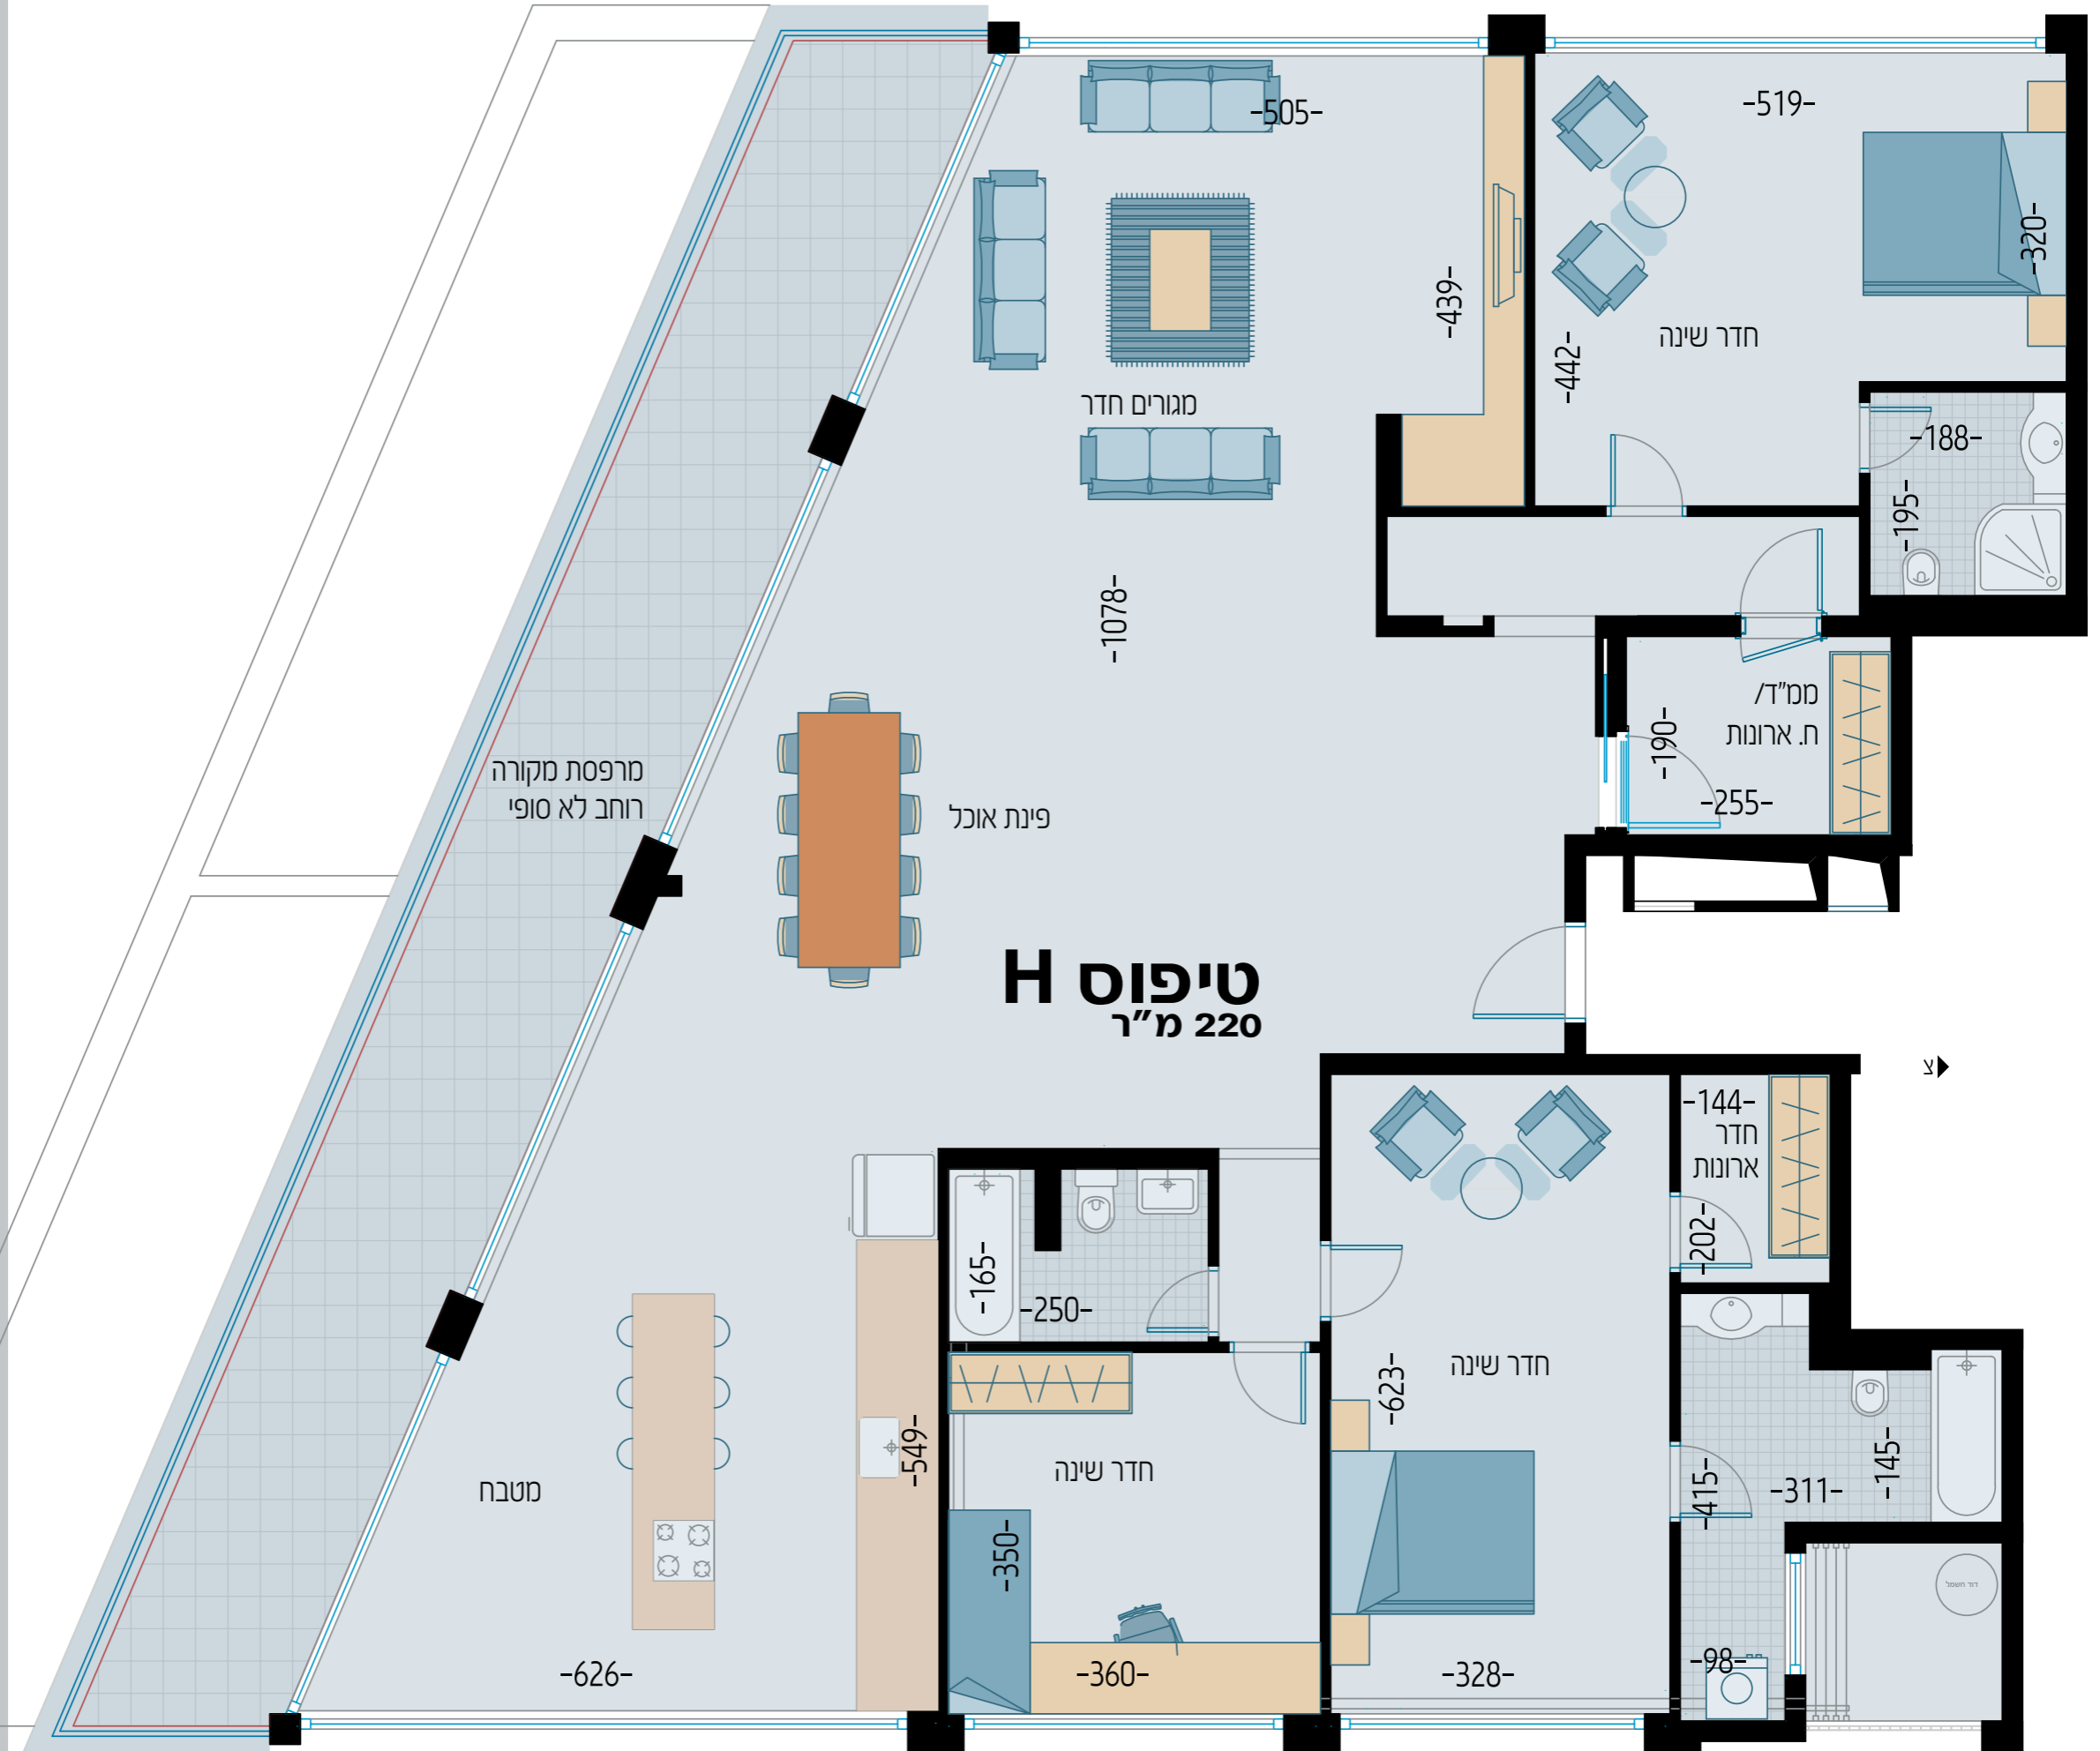

H טיפוס
220 מ"ר